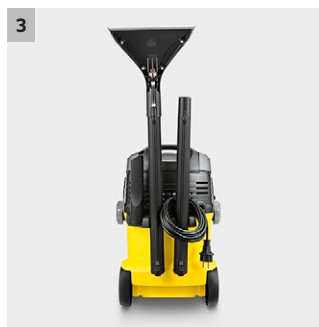

## SE 5.100

Pulitore spruzzo estrazione per fibre. Pulizia profonda e accurata di tappeti e pavimenti duri. Può essere utilizzato anche come aspirapolvere wet & dry.

### 1 Sistema a doppio serbatoio

- Serbatoio diviso per acqua pulita e acqua sporca
- Facile da svuotare

### 3 Vano porta accessori pratico

- Vano porta accessori a bordo: pratico e comodo